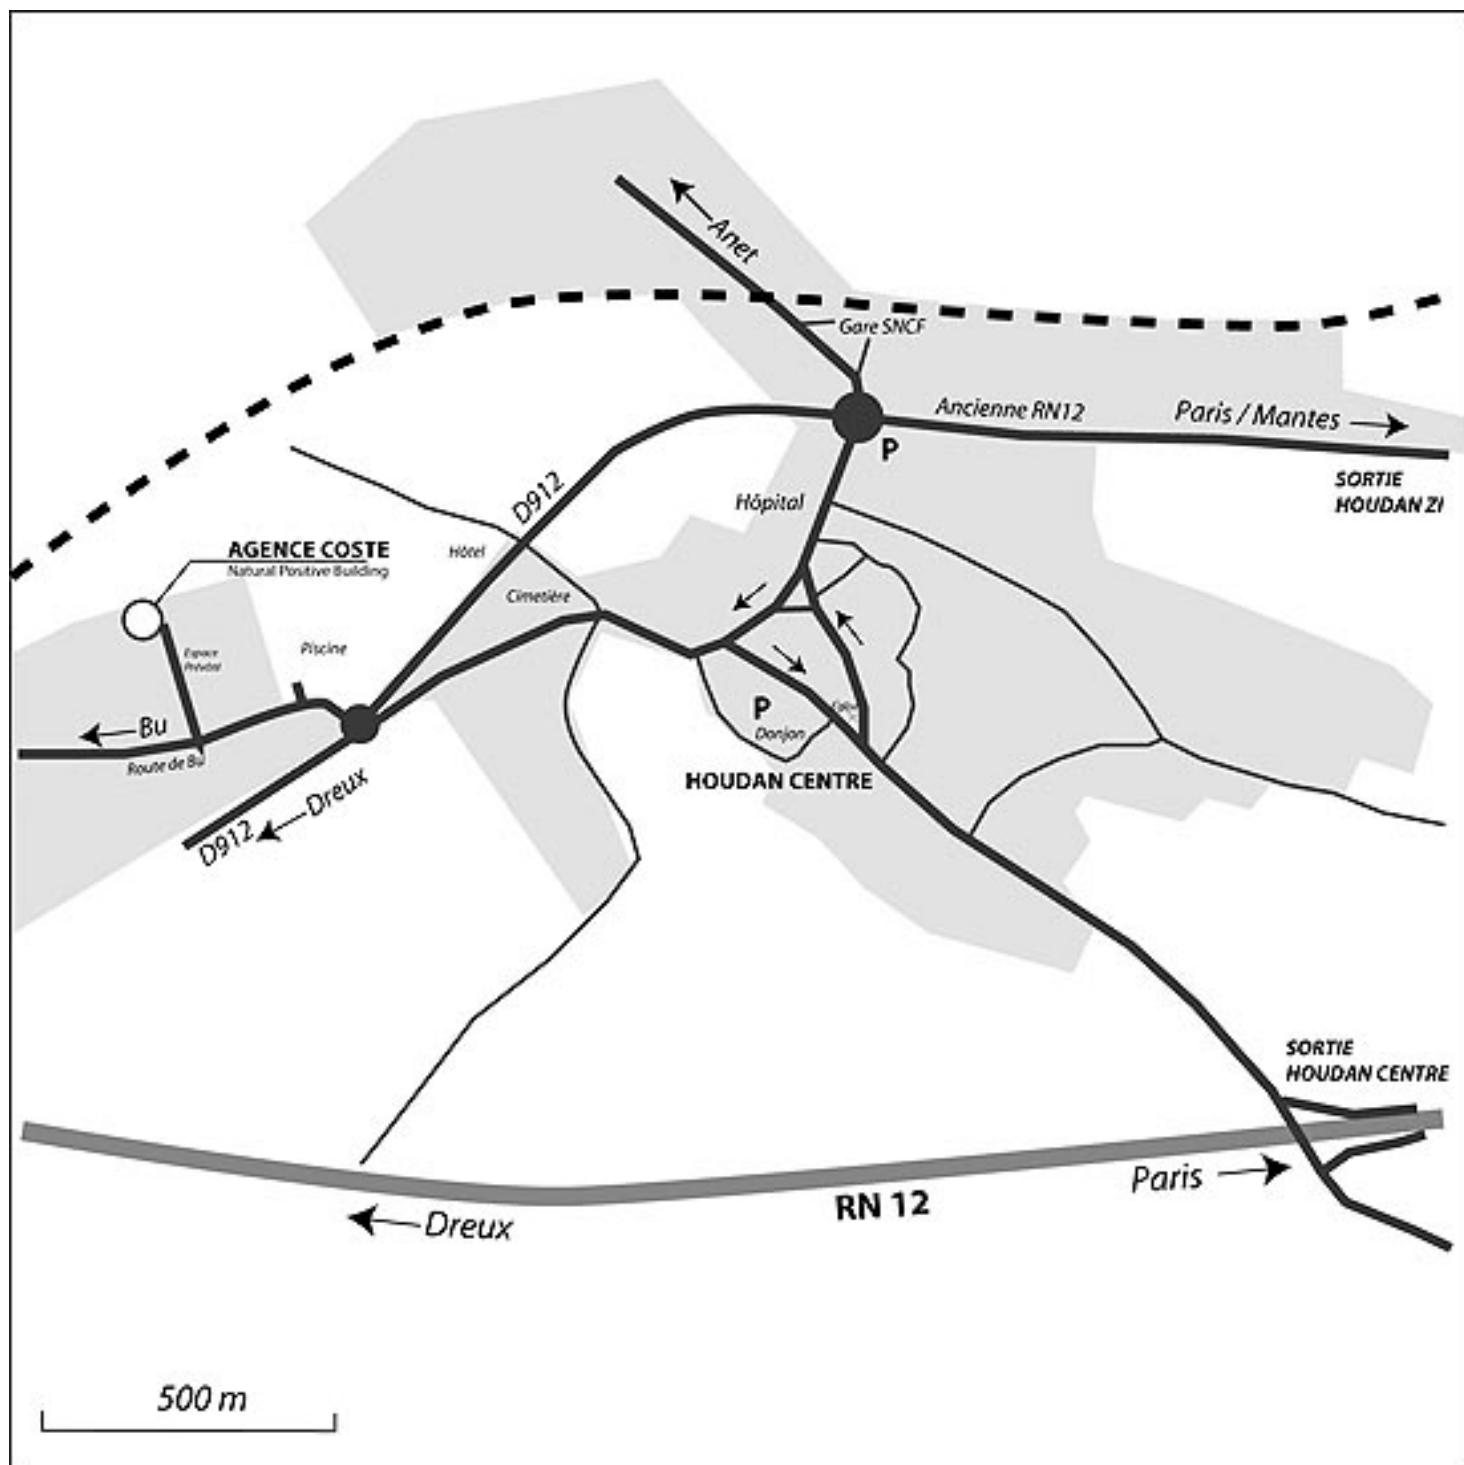

accès à l'AGENCE COSTE HOUDAN

Les bureaux de l'agence COSTE se situent dans la Zone d'Activités de la Prévôté à l'Ouest du centre de Houdan, dans la direction de Dreux.

Points de repères :

- la piscine (centre aquatique HODELIA)
- l'hôtel d'entreprises «Espace Prévôté»
- l'Eolienne de l'agence